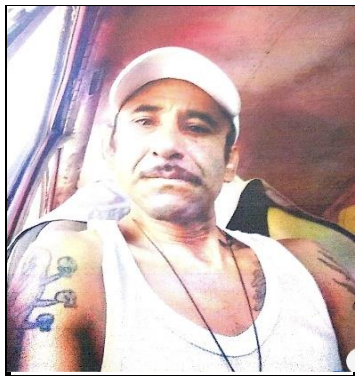

¿Has visto a...?

DOMINGO BELTRÁN ROMÁN

Sexo: Masculino
Edad Actual: 45 años
Estatura: 1.60 Metros
Tez: Blanco
Ojos: Pequeños, café claros
Cabello: Negro, corto, lacio
Fecha de Nacimiento: 03/ 08/ 1975

Señas particulares:

Tiene tatuajes, en el brazo derecho la imagen de la santa muerte y otro con la imagen de un dragón en el brazo izquierdo, y en el pecho lado izquierdo tatuada la figura de una flor.

Visto por última vez en: